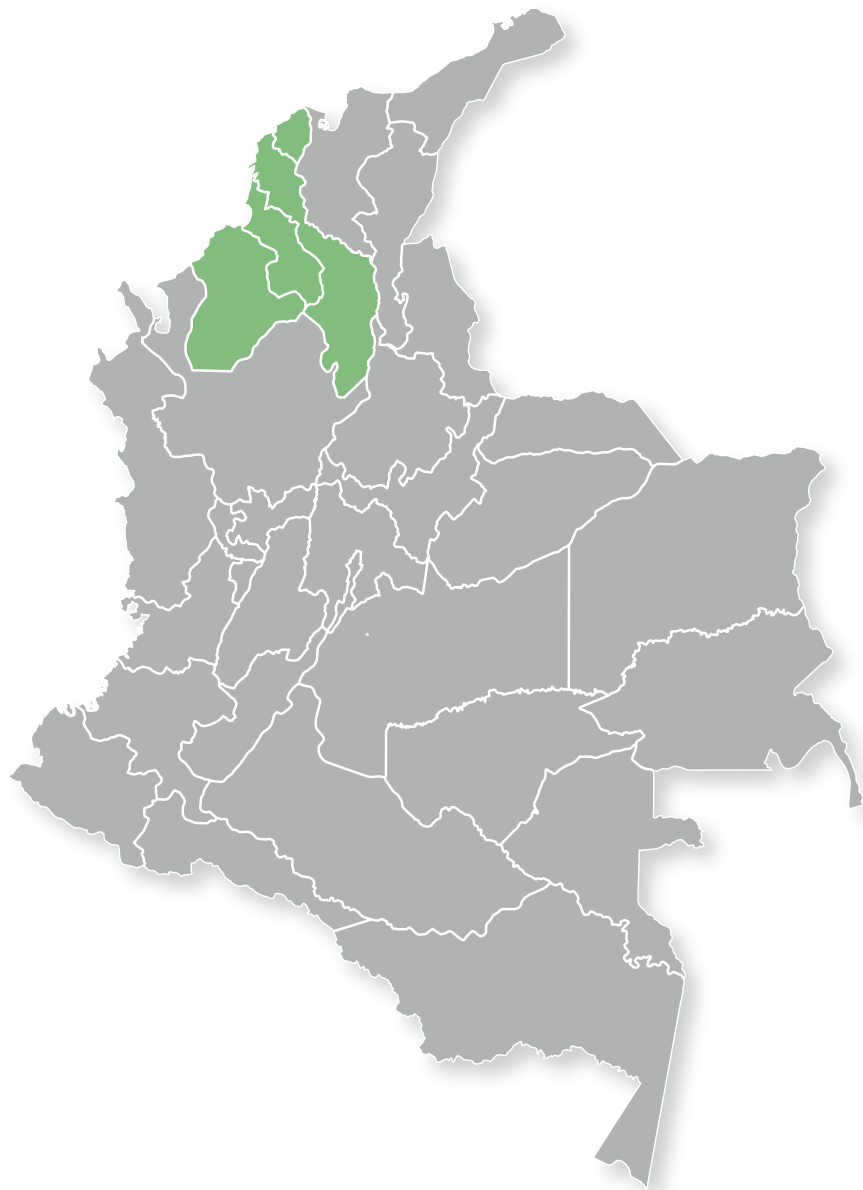

Invima renueva sus líneas

de WhatsApp

CIUDAD SEDE

Barranquilla, Atlántico

Carrera 60 # 74 - 159

Barrio Viejo Prado

Municipios

► Bolívar:

Municipios

> Antioquia:

- San Juan de Urabá
- Arboletes

> San Pedro de Urabá

- Necoclí
- Caucasia
- Nechí
- El Bagre
- Zaragoza

Departamentos

- Córdoba • Sucre
- Bolívar

 (605) 316 2030
EXT. 7651

> Cesar:

- San Alberto
- San Martín
- Pelaya
- Tamalameque
- Aguachica
- Gamarra
- Pailitas
- Río de Oro

> Boyacá:

- Toguí
- Santana
- Covarachía
- San José de Pare
- Chitaraque
- Moniquirá
- Tipacoque

> Antioquia:

8:00 a.m. - 12:00 m.

2:00 p.m. - 4:00 p.m.

CIUDAD SEDE

Medellín, Antioquia

Carrera 48A # 10 Sur - 42

Barrio La Aguacatala

Municipios

► Boyacá: